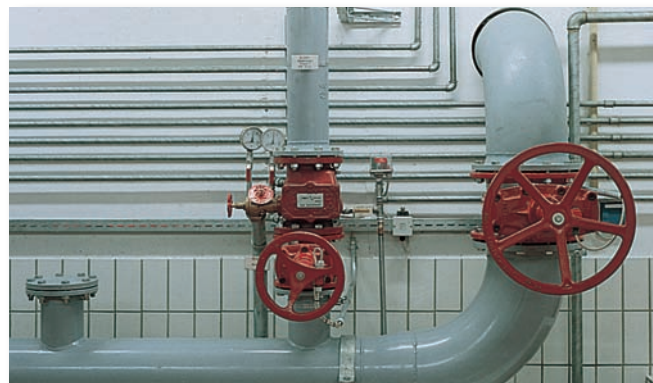

Technische Daten

Brandgefahrenklasse BG 4.3
Wasserbeaufschlagung 17,5 mm/min

Sprinkleranzahl 5.350 Stück
Nassalarmventile 8 Stück
Trockenalarmventil 1 Stück

Zwischenbehälter 2 x 100 m³
Druckluftwasserbehälter 30 m³

Elektropumpe 2 Stück je
Förderstrom 10.000 l/min
Förderhöhe 81 mWS
Motorleistung 200 kW

Auftraggeber

■ Brauerei C. & A. Veltins
GmbH & Co.

Architekt

■ Konrad Wiesenthal

Fachplaner

■ Rohleder + Partner

Auslegungskriterien

■ VdS Schadenverhütung GmbH
Richtlinie 2092