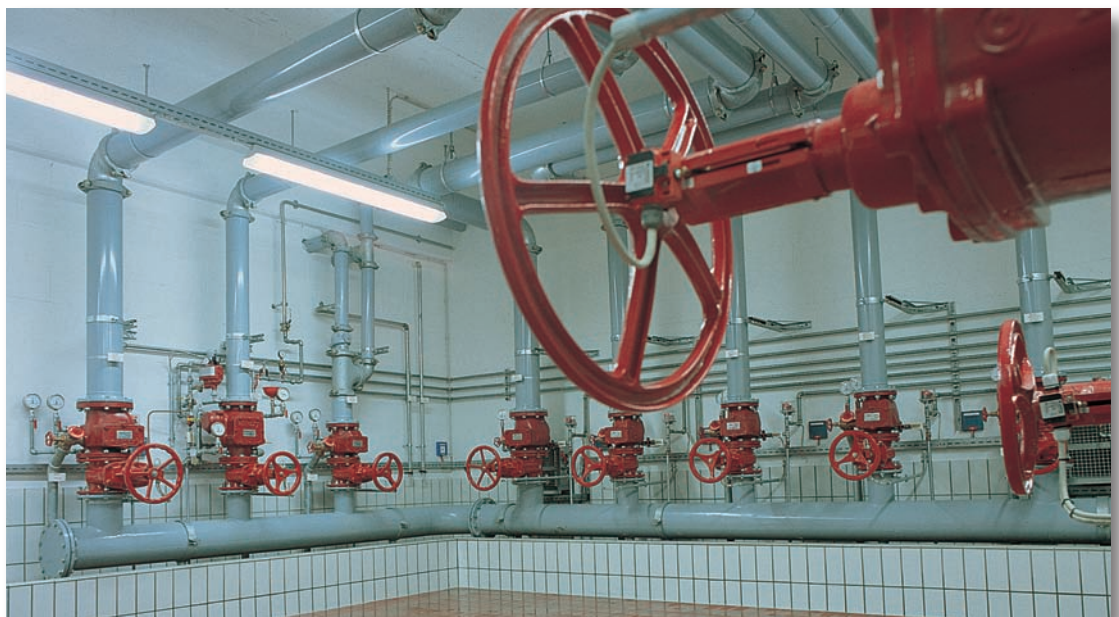

Projektinformation

Sprinkleranlage
Logistikzentrum
Brauerei
C. & A. VELTINS

**Kraftanlagen
Hamburg GmbH**
GAH Gruppe

Projektdaten

Aufgabe

Berechnung und Installation, Inbetriebnahme und Dokumentation der Sprinkleranlage für das Logistikzentrum mit Hochregal, Verlade-, Leerguthalle und EHB-Verbindungsbrücke zur Produktion

Unsere Leistungen

Ausführungs- und Detailplanung, hydraulische Rohrnetzberechnung
Lieferung und Installation, Inbetriebnahme, Funktionsprobe und Dokumentation der Sprinkleranlage

Ausführungszeitraum

07/96 - 03/97

Elektropumpe 2 Stück je
Förderstrom 10.000 l/min
Förderhöhe 81 mWS
Motorleistung 200 kW

Auftraggeber

■ Brauerei C. & A. Veltins
GmbH & Co.

Architekt

■ Konrad Wiesenthal

Fachplaner

■ Rohleder + Partner

Auslegungskriterien